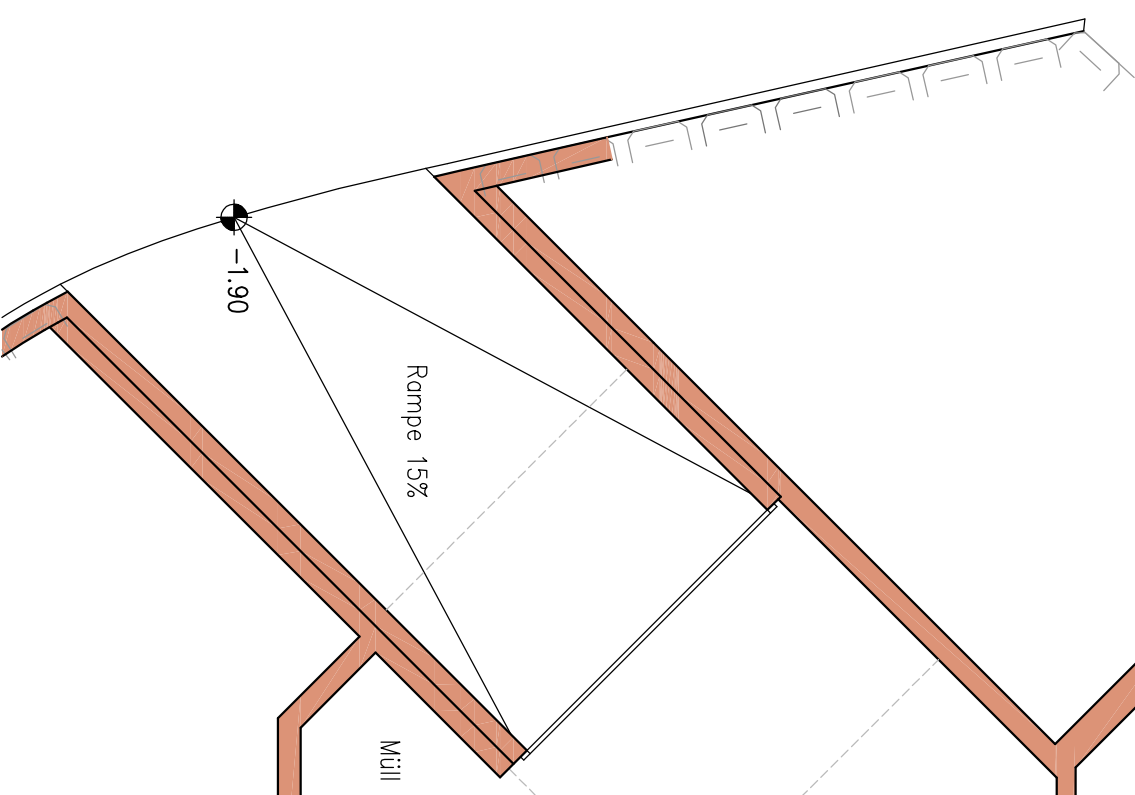

# KELLERGEESCHLOSS

1:100

Fahrgrasse  
148.70m<sup>2</sup>  
-3.02